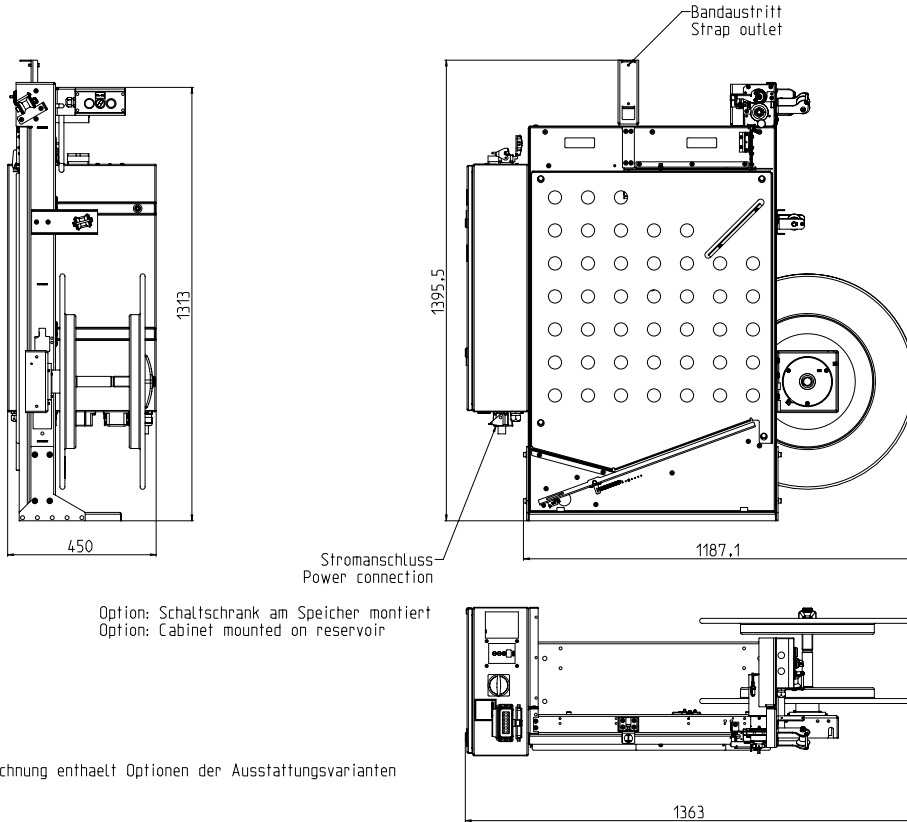

Zbiornik pasek modulare tym dozownik cewki

- Przyjazna w obsłudze i intuicyjna
- Ekonomiczna dzięki najwyższej dostępności
- Solidna z minimalnymi wymogami serwisowania
- Uniwersalne zastosowanie
- Zaprojektowana dla taśm PP i PET
- Minimalne wymaganie powierzchni

WYPOSAŻENIE:

- Automatyczne wprowadzanie taśmy
- Szerokość taśmy 12 - 15 mm
- Nie zużywające się, energooszczędne bezpośrednio sterowane silniki
- Wysokiej jakości wyposażenie standardowe
- **Wiele specyficzne opcje dostępne, łatwo konfigurowalny**

DANE TECHNICZNE:

RODZAJ TAŚMY:

Taśma PP i PET DIN EN 13 394

Szerokość w mm:

5 - 15

Grubość taśmy w mm:

0,4 - 0,9

ROLA Z TAŚMĄ:

Śr. wew. mm:

406 (200, 228)

Śr. zew. mm:

605 (420)

Szer. w mm:

190 (160-225)

Inne wymiary taśmy na zapytanie.

ZASILANIE: