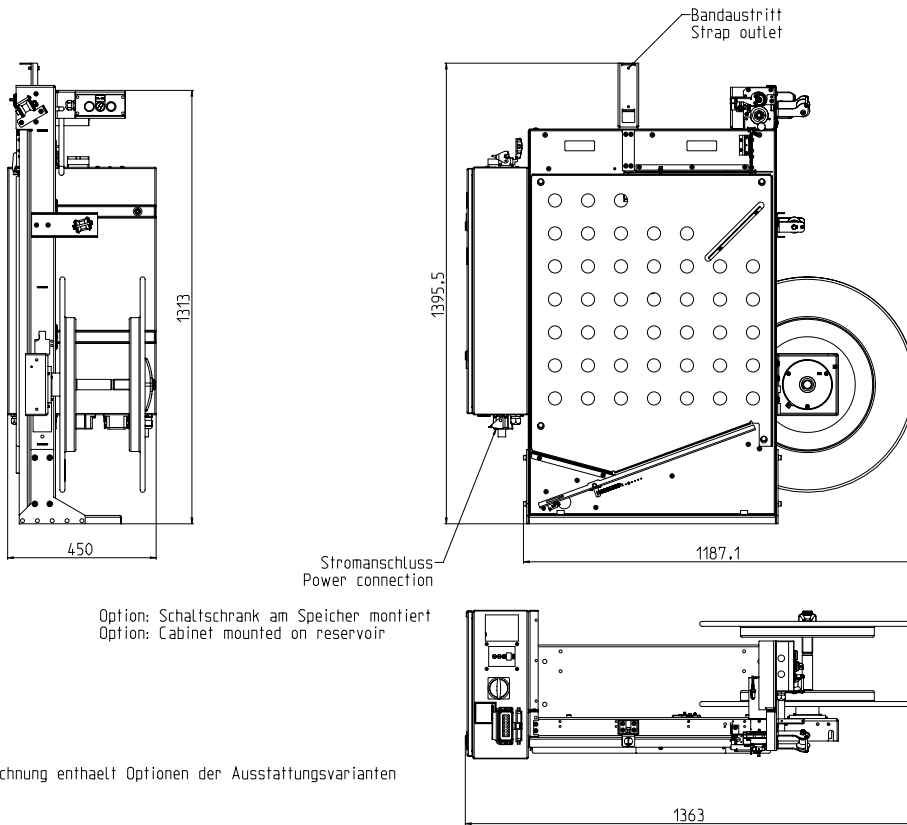

Den modulære kassetlageren, inkludert spoleholderen

- Enkel å bruke og intuitivt
- Økonomisk gjennom høyest tilgjengelighet
- Robust og ekstremt lav vedlikeholdsversjon
- Universelt anvendelig
- Designet for PP og PET tape
- Minimal plassbehov

UTSTYR:

- Automatisk kassetmater
- Båndbredde 12 - 15 mm
- VALG: Utvidbar spole
- Slitasjefri, energisparende direkte stasjoner
- Verdifullt standardutstyr
- Gr: Mange spesifikke alternativer tilgjengelig, lett konfigurerbare

SMB MAG

TEKNISKE DATA:

STROPPING:

PP og PET-bånd DIN EN 13 394

Bredde i mm: 5 - 15

Tykkelse i mm: 0,4 - 0,9

REEL:

Kjerne diameter i mm: 406 (200, 228)

Ytre diameter i mm: 605 (420)

Bredde i mm: 190 (160-225)

Andre spole dimensjoner på forespørsel

ELEKTRISK:

Bredt inngang 100-240V, 1 AC; 47-63Hz: optional

Bredt inngang 380-520V, 3AC; 47-63Hz

Maksimal hekk 16A (B-karakter)