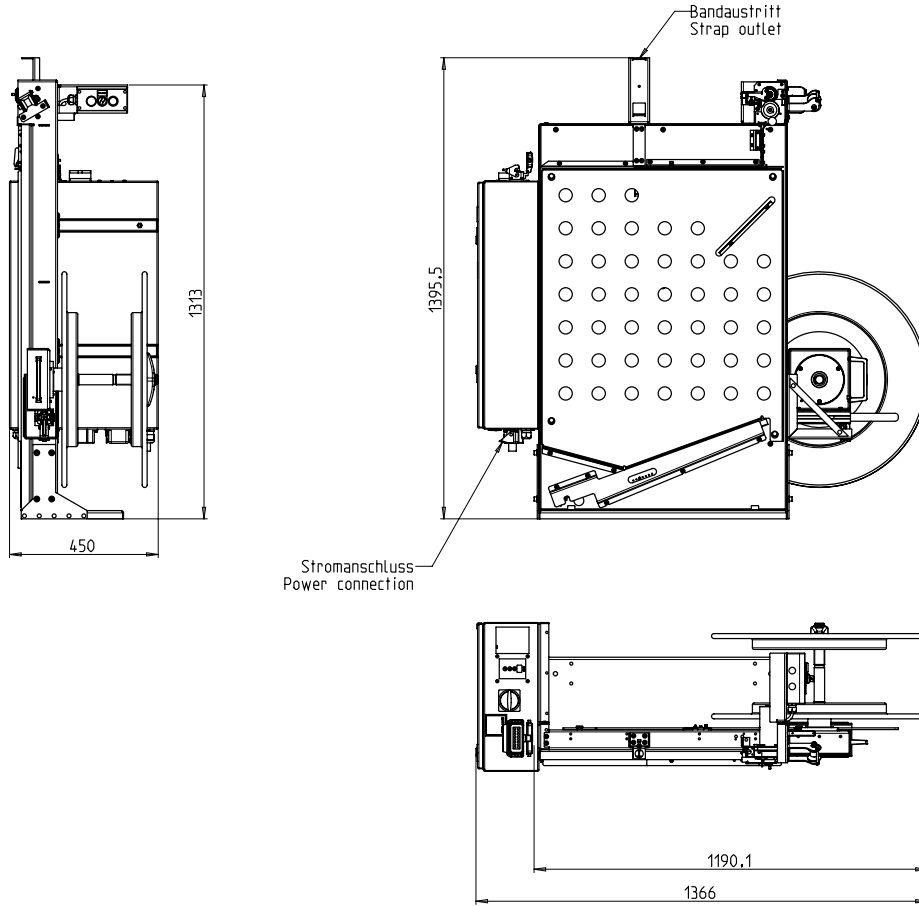

SMB MAG

TEKNISKE DATA:

STROPPING:

PP og PET-bånd DIN EN 13 394

Bredde i mm: 5 - 15

Tykkelse i mm: 0,4 - 0,9

REEL:

Kjerne diameter i mm: 406 (200, 228)

Ytre diameter i mm: 605 (420)

Bredde i mm: 190 (160-225)

Andre spole dimensjoner på forespørsel

ELEKTRISK:

Bredt inngang 100-240V, 1 AC; 47-63Hz: optional

Bredt inngang 380-520V, 3AC; 47-63Hz

Maksimal hekk 16A (B-karakter) beskyttelse: IP 22

NÅVÆRENDE:

Strømforbruk i kW ca.: 0,1

VEKT:

Total vekt i kg ca.: 95

VILKÅR FOR BRUK:

Temperaturområde i ° C [° F]: 0 [32] - +50 [122]

A SIGNODE BRAND

Signode Packaging Systems GmbH

Markgrafenstraße 2 | D-95497 Goldkronach | Germany
Tel.: +49 (0) 9273 / 982-201 | Fax.: +49 (0) 9273 / 982-100
www.smb.biz | sales@smb.biz