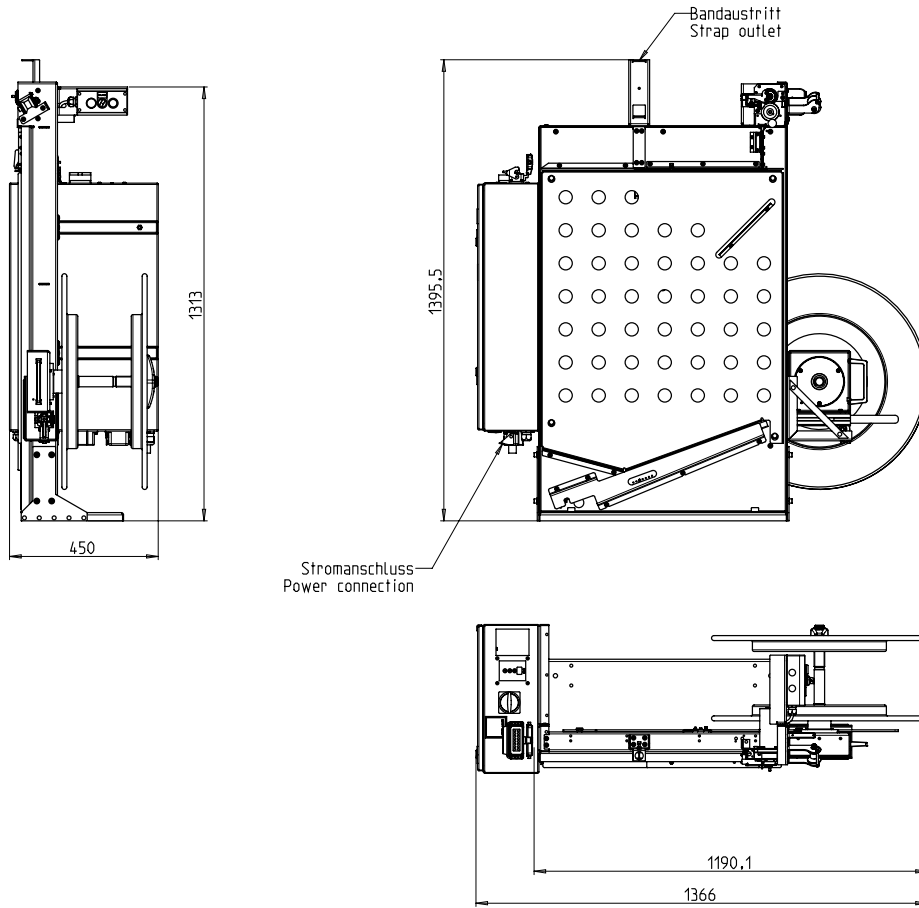

Modulární zásobník pásky včetně odvíječe

- Snadné použití a intuitivní ovládání
- Ekonomický díky vysoké použitelnosti
- Robustní verze s extrémně nízkou údržbou
- Univerzálně použitelné
- Určeno pro pásky PP a PET
- Minimální požadavky na prostor

VÝBAVA STROJE:

- Automatické nástřel pásky
- Šířka pásky 12 - 15 mm
- VOLITELNÉ: Rozšiřitelná cívka
- Bezúdržbové, energeticky úsporné krokové motory
- Kvalita standardní výbavy
- Mnoho dostupných příslušenství, snadno konfigurovatelných

TECHNICKÁ SPECIFIKACE:

MATERIÁL VÁZACÍ PÁSKY:

PP a PET páska DIN EN 13 394

Šířka v mm:

5 - 15

Tloušťka v mm:

0,4 - 0,9

CÍVKA PÁSKY:

Vnitřní průměr dutinky v mm:

406 (200, 228)

Vnější průměr v mm:

605 (420)

Šířka v mm:

190 (160-225)

Jiné rozměry cívky na vyžádání

ELEKTRICKÉ NAPÁJENÍ: